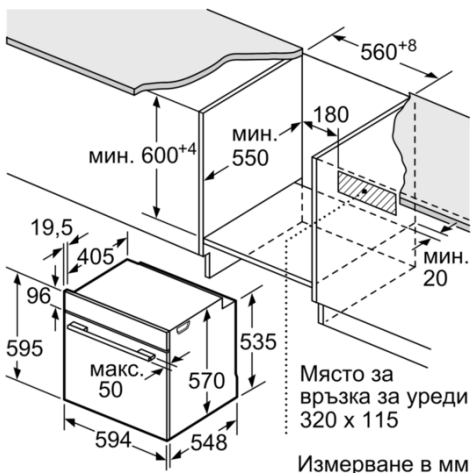

измерване в мм

Място за връзка за уреди 320 x 115

Измерване в мм

Място за връзка за уреди 320 x 115

Измерване в мм

Монтаж с плот.

измерване в мм