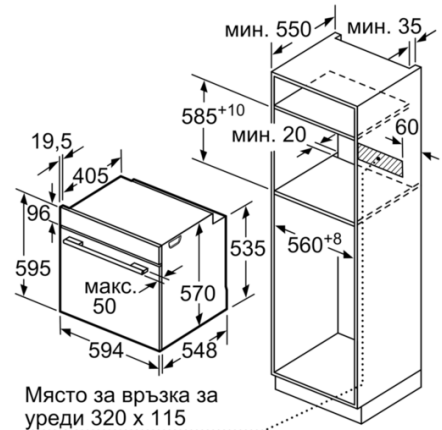

измерване в мм

Място за връзка за уреди 320 x 115

Измерване в мм

Място за връзка за уреди 320 x 115

Измерване в мм

Монтаж с плот.

измерване в мм