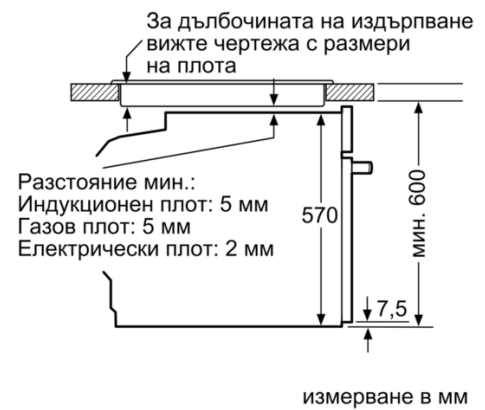

измерване в мм

Място за връзка за уреди 320 x 115

Измерване в мм

Място за връзка за уреди 320 x 115

Измерване в мм

Монтаж с плот.

измерване в мм